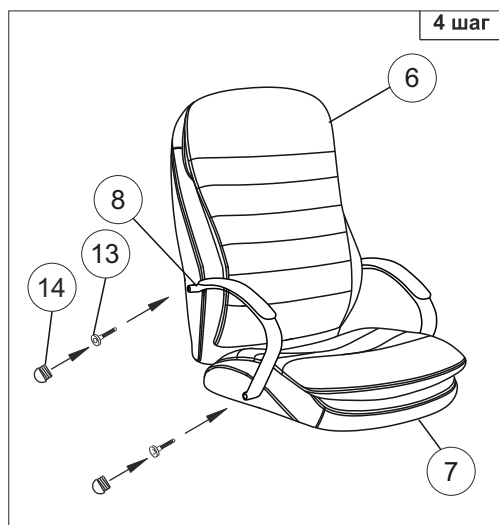

# Инструкция по сборке офисного кресла (Т-9950)

1  1 шт.	2  1 шт.	3  5 шт.	4  1 шт.	5  Ключ 6 мм 1 шт.	6  1 шт.	7  1 шт.	8  1 шт.	9  1 шт.	10  Винт М6х25 мм 4 шт.	11  Шайба пруж. 6 8 шт.
-------------------------------------------------------------------------------------------------	-------------------------------------------------------------------------------------------------	-------------------------------------------------------------------------------------------------	-------------------------------------------------------------------------------------------------	--------------------------------------------------------------------------------------------------------------	---------------------------------------------------------------------------------------------------	---------------------------------------------------------------------------------------------------	---------------------------------------------------------------------------------------------------	---------------------------------------------------------------------------------------------------	---------------------------------------------------------------------------------------------------------------------	---------------------------------------------------------------------------------------------------------------------

12  Шайба 6 8 шт.	13  Винт М8х35 мм 4 шт.
14  Заглушка 4 шт.	15  Шайба пластиковая 2 шт.
16  Винт М6х20 мм 2 шт.	17  Винт М6х30 мм 2 шт.

**Примечание:** Шаг 1. Снять защитный колпачок с газлифта, в случае его наличия. Шаг 3-4: Вставить и закрутить винты поочередно, не затягивая их до конца. После выполнения шага 4 закрутить все винты до полной фиксации.