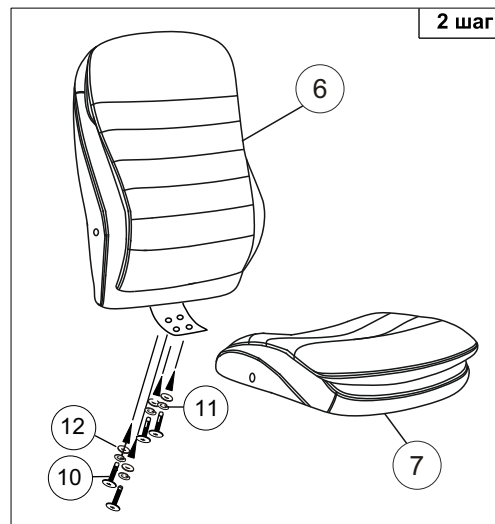

# Инструкция по сборке офисного кресла (Т-9950)

1  1 шт.	2  1 шт.	3  5 шт.	4  1 шт.	5  Ключ 6 мм 1 шт.	6  1 шт.	7  1 шт.	8  1 шт.	9  1 шт.	10  Винт М6х25 мм 4 шт.	11  Шайба пруж. 6 8 шт.
-------------------------------------------------------------------------------------------------	-------------------------------------------------------------------------------------------------	-------------------------------------------------------------------------------------------------	-------------------------------------------------------------------------------------------------	--------------------------------------------------------------------------------------------------------------	---------------------------------------------------------------------------------------------------	---------------------------------------------------------------------------------------------------	---------------------------------------------------------------------------------------------------	---------------------------------------------------------------------------------------------------	---------------------------------------------------------------------------------------------------------------------	---------------------------------------------------------------------------------------------------------------------

12  Шайба 6 8 шт.	13  Винт М8х35 мм 4 шт.
14  Заглушка 4 шт.	15  Шайба пластиковая 2 шт.
16  Винт М6х20 мм 2 шт.	17  Винт М6х30 мм 2 шт.

**Примечание:** Шаг 1. Снять защитный колпачок с газлифта, в случае его наличия. Шаг 3-4: Вставить и закрутить винты поочередно, не затягивая их до конца. После выполнения шага 4 закрутить все винты до полной фиксации.