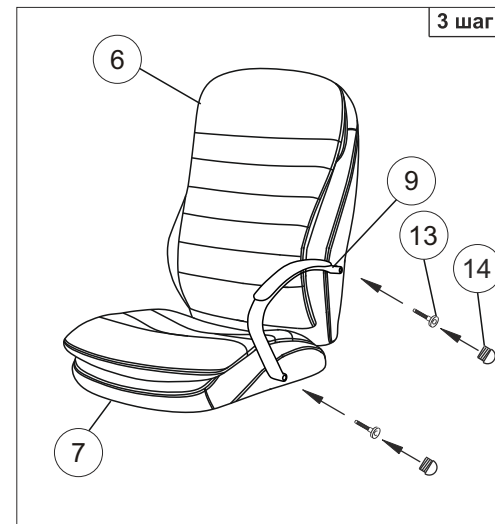

# Инструкция по сборке офисного кресла (Т-9950)

1  1 шт.	2  1 шт.	3  5 шт.	4  1 шт.	5  Ключ 6 мм 1 шт.	6  1 шт.	7  1 шт.	8  1 шт.	9  1 шт.	10  Винт М6х25 мм 4 шт.	11  Шайба пруж. 6 8 шт.
-------------------------------------------------------------------------------------------------	-------------------------------------------------------------------------------------------------	-------------------------------------------------------------------------------------------------	-------------------------------------------------------------------------------------------------	--------------------------------------------------------------------------------------------------------------	---------------------------------------------------------------------------------------------------	---------------------------------------------------------------------------------------------------	---------------------------------------------------------------------------------------------------	---------------------------------------------------------------------------------------------------	---------------------------------------------------------------------------------------------------------------------	---------------------------------------------------------------------------------------------------------------------

12  Шайба 6 8 шт.	13  Винт М8х35 мм 4 шт.
14  Заглушка 4 шт.	15  Шайба пластиковая 2 шт.
16  Винт М6х20 мм 2 шт.	17  Винт М6х30 мм 2 шт.

**Примечание:** Шаг 1. Снять защитный колпачок с газлифта, в случае его наличия. Шаг 3-4: Вставить и закрутить винты поочередно, не затягивая их до конца. После выполнения шага 4 закрутить все винты до полной фиксации.