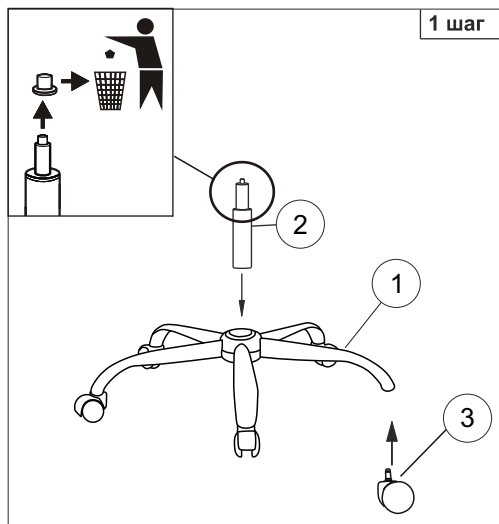

# Инструкция по сборке офисного кресла (Т-9950)

1  1 шт.	2  1 шт.	3  5 шт.	4  1 шт.	5  Ключ 6 мм 1 шт.	6  1 шт.	7  1 шт.	8  1 шт.	9  1 шт.	10  Винт М6х25 мм 4 шт.	11  Шайба пруж. 6 8 шт.
-------------------------------------------------------------------------------------------------	-------------------------------------------------------------------------------------------------	-------------------------------------------------------------------------------------------------	-------------------------------------------------------------------------------------------------	--------------------------------------------------------------------------------------------------------------	---------------------------------------------------------------------------------------------------	---------------------------------------------------------------------------------------------------	---------------------------------------------------------------------------------------------------	---------------------------------------------------------------------------------------------------	---------------------------------------------------------------------------------------------------------------------	---------------------------------------------------------------------------------------------------------------------

12  Шайба 6 8 шт.	13  Винт М8х35 мм 4 шт.
14  Заглушка 4 шт.	15  Шайба пластиковая 2 шт.
16  Винт М6х20 мм 2 шт.	17  Винт М6х30 мм 2 шт.

**Примечание:** Шаг 1. Снять защитный колпачок с газлифта, в случае его наличия. Шаг 3-4: Вставить и закрутить винты поочередно, не затягивая их до конца. После выполнения шага 4 закрутить все винты до полной фиксации.