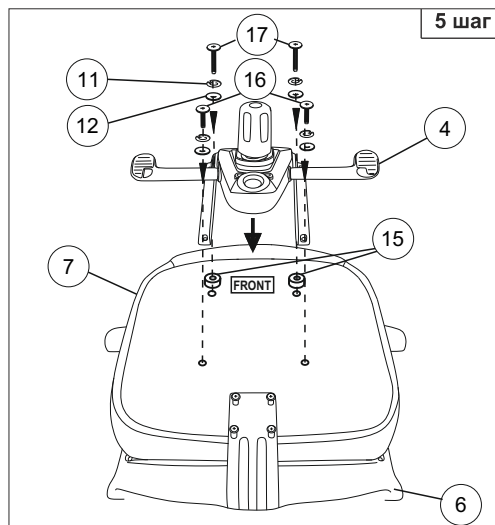

# Инструкция по сборке офисного кресла (Т-9950)

1  1 шт.	2  1 шт.	3  5 шт.	4  1 шт.	5  Ключ 6 мм 1 шт.	6  1 шт.	7  1 шт.	8  1 шт.	9  1 шт.	10  Винт М6х25 мм 4 шт.	11  Шайба пруж. 6 8 шт.
-------------------------------------------------------------------------------------------------	-------------------------------------------------------------------------------------------------	-------------------------------------------------------------------------------------------------	-------------------------------------------------------------------------------------------------	--------------------------------------------------------------------------------------------------------------	---------------------------------------------------------------------------------------------------	---------------------------------------------------------------------------------------------------	---------------------------------------------------------------------------------------------------	---------------------------------------------------------------------------------------------------	---------------------------------------------------------------------------------------------------------------------	---------------------------------------------------------------------------------------------------------------------

12  Шайба 6 8 шт.	13  Винт М8х35 мм 4 шт.
14  Заглушка 4 шт.	15  Шайба пластиковая 2 шт.
16  Винт М6х20 мм 2 шт.	17  Винт М6х30 мм 2 шт.

**Примечание:** Шаг 1. Снять защитный колпачок с газлифта, в случае его наличия. Шаг 3-4: Вставить и закрутить винты поочередно, не затягивая их до конца. После выполнения шага 4 закрутить все винты до полной фиксации.