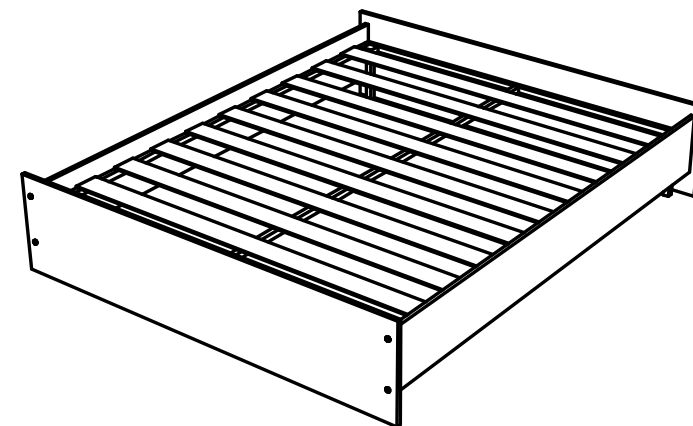

Инструкция по сборке

Кровать двуспальная без спинки

КР21

(205x165 h40)

Необходимый инструмент

Фурнитура

Спецификация на панели и профили

Поз.	Наименование	Готовая деталь		Толщина	Кол-во
		Длина	Ширина		
1	КР21Ц - Царга.	250	2018	16	2
2	КР21Щ - Щиток кроватный.	400	1710	16	2

Спецификация на сборку

Поз.	Наименование	Кол-во
3	Металлокаркас 2000x1600	1

Спецификация на крепеж, фурнитуру

Поз.	Наименование	Кол-во
4	Шкант	8
5	Заглушка евровинта	8
6	Евровинт 7x50	8