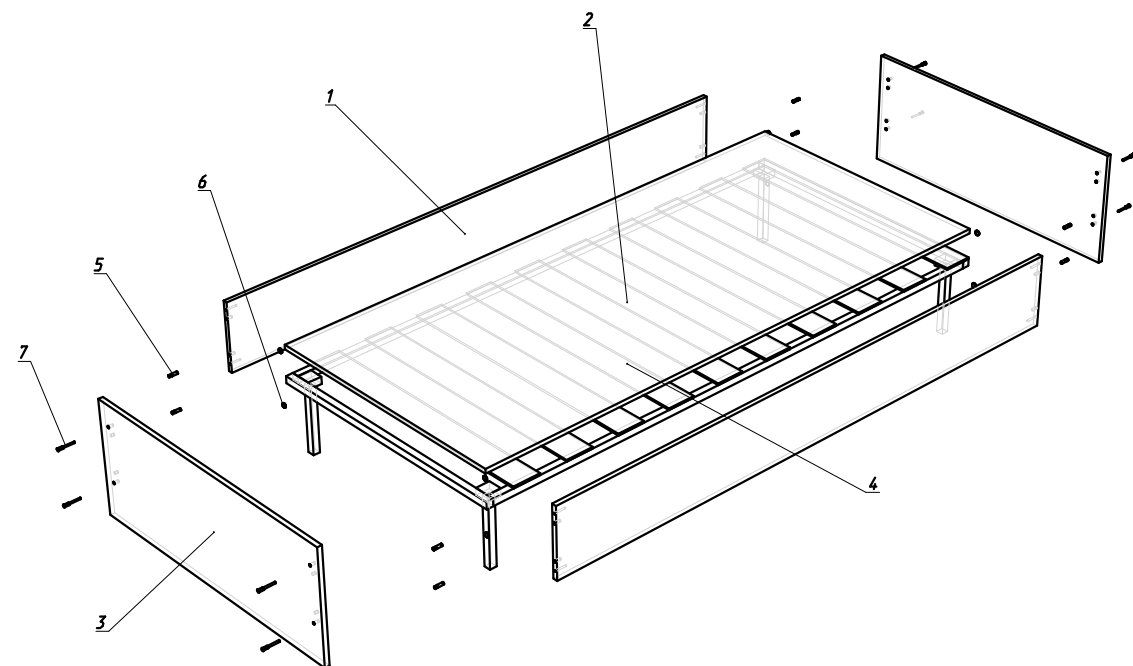

Инструкция по сборке

Кровать односпальная без спинки

КР14

(195x85 h40)

Необходимый инструмент

Фурнитура

Спецификация на панели и профили

Поз.	Наименование	Готовая деталь		Толщина	Кол-во
		Длина	Ширина		
1	КР21Ц - Царга.	1918	250	16	2
2	КР111П - Подложка.	1915	815	16	1
3	КР111Щ - Щиток кроватный.	1010	400	16	2

Спецификация на сборку

Поз.	Наименование	Кол-во
4	Металлокаркас 1900x800	1

Спецификация на крепеж, фурнитуру

Поз.	Наименование	Кол-во
5	Шкант	8
6	Заглушка евровинта	8
7	Евровинт 7x50	8