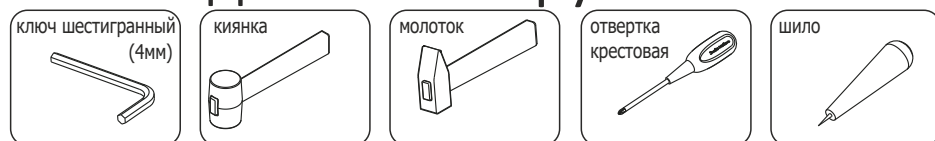

Инструкция по сборке

Кровать односпальная без спинки

КР11

(205x95 h40)

Необходимый инструмент

Фурнитура

Спецификация на панели и профили

Поз.	Наименование	Готовая деталь		Толщина	Кол-во
		Длина	Ширина		
1	КР21Ц - Царга.	2018	250	16	2
2	КР111П - Подложка.	2015	915	16	1
3	КР111Щ - Щиток кроватный.	1010	400	16	2

Спецификация на сборку

Поз.	Наименование	Кол-во
4	Металлокаркас 2000x900	1

Спецификация на крепеж, фурнитуру

Поз.	Наименование	Кол-во
5	Шкант	8
6	Заглушка евровинта	8
7	Евровинт 7x50	8