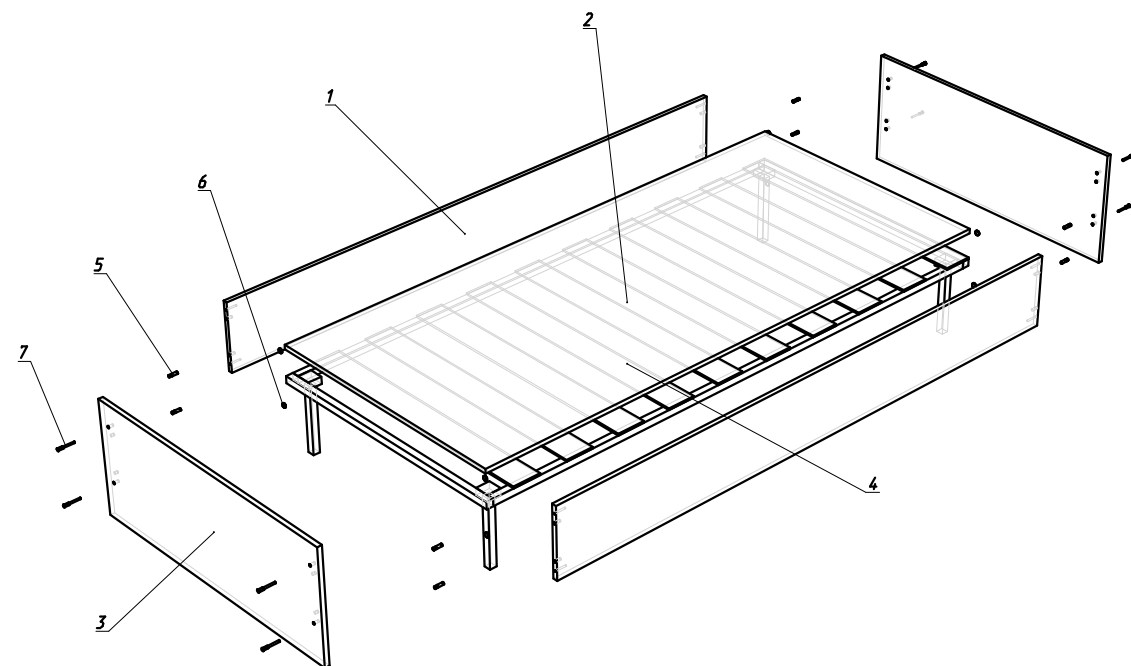

Инструкция по сборке

Кровать односпальная без спинки

КР11

(205x95 h40)

Необходимый инструмент

Фурнитура

Спецификация на панели и профили

Поз.	Наименование	Готовая деталь		Толщина	Кол-во
		Длина	Ширина		
1	КР21Ц - Царга.	2018	250	16	2
2	КР111П - Подложка.	2015	915	16	1
3	КР111Щ - Щиток кроватный.	1010	400	16	2

Спецификация на сборку

Поз.	Наименование	Кол-во
4	Металлокаркас 2000x900	1

Спецификация на крепеж, фурнитуру

Поз.	Наименование	Кол-во
5	Шкант	8
6	Заглушка евровинта	8
7	Евровинт 7x50	8