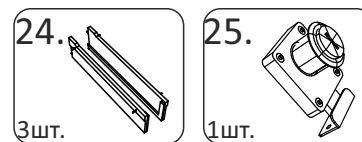

Инструкция по сборке

Греденция

ГР11

(120x60 h70)

Необходимый инструмент

Фурнитура

Спецификация на панели и профили

Поз.	Наименование	Готовая деталь		Толщина	Кол-во
		Длина	Ширина		
1	ГР113СЯ - Задн. стенка ящика.	437	70	16	3
2	ГР11ПЯ - Панель ящика.	496	195	16	2
3	ГР11ДЯ - Дно ящика.	437	397	16	1
4	ГР11ПЯз - Панель ящика.	496	195	16	1
5	ГВ11ДВ - Дверь.	496	393	16	1
6	ГР11ДЯ - Дно ящика.	437	397	16	2
7	ГР11ВП - Верт. правая.	597	582	16	1
8	ГР11ВЛ - Верт. левая.	597	582	16	1
9	ГР11КН - Крышка нижн.	1200	582	16	1
10	ГР11ВСП - Верт. средн. лев.	597	567	16	1
11	ГР11ВСП - Верт. средн. пр.	597	567	16	1
12	ГР11КВ - Крышка верхн.	1204	604	22	1
13	ГР11ГС - Гориз. средняя.	468	567	22	1
14	ГР11СЗ - Стенка задняя.	613	1184	3	1

Спецификация на крепеж, фурнитуру

Поз.	Наименование	Кол-во
15	Заглушка эксцентрика	8
16	Евровинт 7x50	8
17	Стяжка-эксцентрик	8
18	Евровинт 7x50	4
19	Заглушка евровинта	4
20	Ролик H55xD40 пластиковый черный	4
21	Петля	2
22	Ручка-скоба 96мм	4
23	Шкант	18
24	Метабокс 400x86 к-т.	3
25	Замок Amstrong для распашной двери (мат хром 507-11 MCR)	1