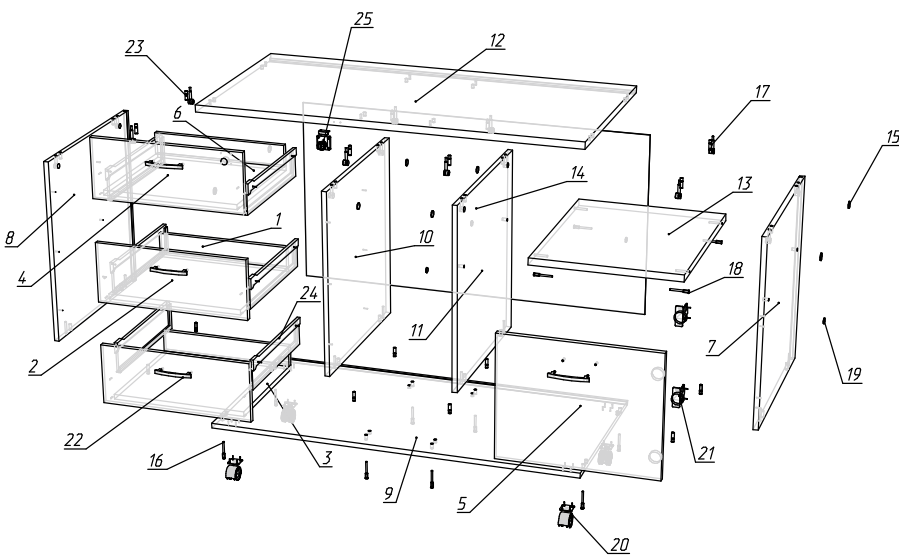

Инструкция по сборке

Греденция

ГР11

(120x60 h70)

Необходимый инструмент

Фурнитура

Спецификация на панели и профили

Поз.	Наименование	Готовая деталь		Толщина	Кол-во
		Длина	Ширина		
1	ГР113СЯ - Задн. стенка ящика.	437	70	16	3
2	ГР11ПЯ - Панель ящика.	496	195	16	2
3	ГР11ДЯ - Дно ящика.	437	397	16	1
4	ГР11ПЯз - Панель ящика.	496	195	16	1
5	ГВ11ДВ - Дверь.	496	393	16	1
6	ГР11ДЯ - Дно ящика.	437	397	16	2
7	ГР11ВП - Верт. правая.	597	582	16	1
8	ГР11ВЛ - Верт. левая.	597	582	16	1
9	ГР11КН - Крышка нижн.	1200	582	16	1
10	ГР11ВСП - Верт. средн. лев.	597	567	16	1
11	ГР11ВСП - Верт. средн. пр.	597	567	16	1
12	ГР11КВ - Крышка верхн.	1204	604	22	1
13	ГР11ГС - Гориз. средняя.	468	567	22	1
14	ГР11СЗ - Стенка задняя.	613	1184	3	1

Спецификация на крепеж, фурнитуру

Поз.	Наименование	Кол-во
15	Заглушка эксцентрика	8
16	Евровинт 7x50	8
17	Стяжка-эксцентрик	8
18	Евровинт 7x50	4
19	Заглушка евровинта	4
20	Ролик H55xD40 пластиковый черный	4
21	Петля	2
22	Ручка-скоба 96мм	4
23	Шкант	18
24	Метабокс 400x86 к-т.	3
25	Замок Amstrong для распашной двери (мат хром 507-11 MCR)	1