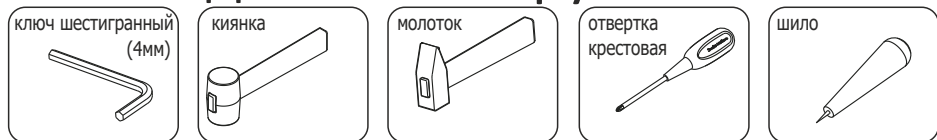

Инструкция по сборке

Греденция

ГР11

(120x60 h70)

Необходимый инструмент

Фурнитура

Спецификация на панели и профили

Поз.	Наименование	Готовая деталь		Толщина	Кол-во
		Длина	Ширина		
1	ГР113СЯ - Задн. стенка ящика.	437	70	16	3
2	ГР11ПЯ - Панель ящика.	496	195	16	2
3	ГР11ДЯ - Дно ящика.	437	397	16	1
4	ГР11ПЯз - Панель ящика.	496	195	16	1
5	ГВ11ДВ - Дверь.	496	393	16	1
6	ГР11ДЯ - Дно ящика.	437	397	16	2
7	ГР11ВП - Верт. правая.	597	582	16	1
8	ГР11ВЛ - Верт. левая.	597	582	16	1
9	ГР11КН - Крышка нижн.	1200	582	16	1
10	ГР11ВСП - Верт. средн. лев.	597	567	16	1
11	ГР11ВСП - Верт. средн. пр.	597	567	16	1
12	ГР11КВ - Крышка верхн.	1204	604	22	1
13	ГР11ГС - Гориз. средняя.	468	567	22	1
14	ГР11СЗ - Стенка задняя.	613	1184	3	1